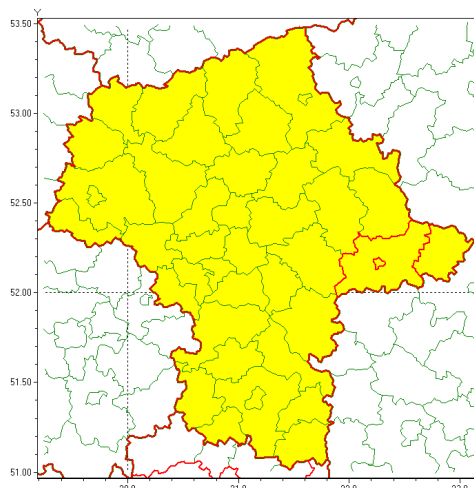

### Zasięg ostrzeżenia w województwie

Oblodzenie

### Ostrzeżenie meteorologiczne Nr 5

<b>Nazwa biura</b>	IMGW-PIB Centralne Biuro Prognoz Meteorologicznych - Wydział w Warszawie
<b>Zjawisko/stopień zagrożenia</b>	Oblodzenie/ 1
<b>Obszar</b>	województwo mazowieckie <b>powiat siedlecki</b>
<b>Ważność</b>	od godz. 11:00 dnia 17.01.2022 do godz. 09:00 dnia 18.01.2022
<b>Przebieg</b>	Miejscami prognozuje się zamarzanie mokrej nawierzchni dróg i chodników po opadach deszczu, deszczu ze śniegiem oraz mokrego śniegu powodujące ich oblodzenie. Temperatura minimalna około -2°C, temperatura minimalna przy gruncie około -4°C.
<b>Prawdopodobieństwo wystąpienia zjawiska(%)</b>	70%
<b>Uwagi</b>	Brak.
<b>Dyrektor synoptyk IMGW-PIB</b>	Kamil Walczak
<b>Godzina i data wydania</b>	godz. 10:51 dnia 17.01.2022
<b>SMS</b>	IMGW-PIB OSTRZEŻENIE: OBLODZENIE/1 mazowieckie/siedlecki od 11:00/17.01 do 09:00/18.01.2022 temp. min. od -1 st. do -3 st., przy gruncie do -4 st., lisko.