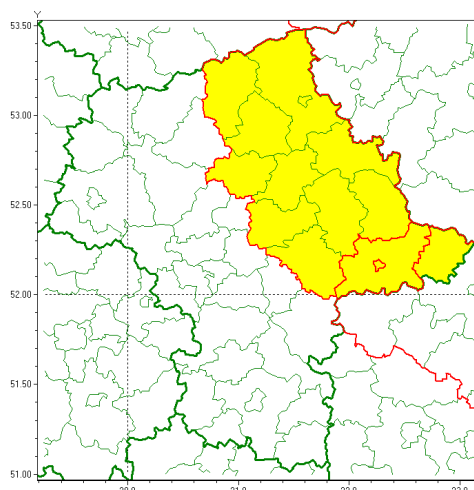

Zasięg ostrzeżenia w województwie

Gęsta mgła

Ostrzeżenie meteorologiczne Nr 96

| | |
|---|--|
| Nazwa biura | IMGW-PIB Centralne Biuro Prognoz Meteorologicznych - Wydział w Warszawie |
| Zjawisko/stopień zagrożenia | Gęsta mgła/ 1 |
| Obszar | województwo mazowieckie powiat siedlecki |
| Ważność | od godz. 19:00 dnia 12.11.2021 do godz. 09:00 dnia 13.11.2021 |
| Przebieg | Prognozuje się gęste mgły, w zasięgu których widzialność będzie ograniczona miejscami do 100 m. |
| Prawdopodobieństwo wystąpienia zjawiska(%) | 80% |
| Uwagi | Brak. |
| Dyrektor synoptyk IMGW-PIB | Kamil Walczak |
| Godzina i data wydania | godz. 11:39 dnia 12.11.2021 |
| SMS | IMGW-PIB OSTRZEŻENIE: MGŁA/1 mazowieckie/siedlecki od 19:00/12.11 do 09:00/13.11.2021 widzialność 100 m. |