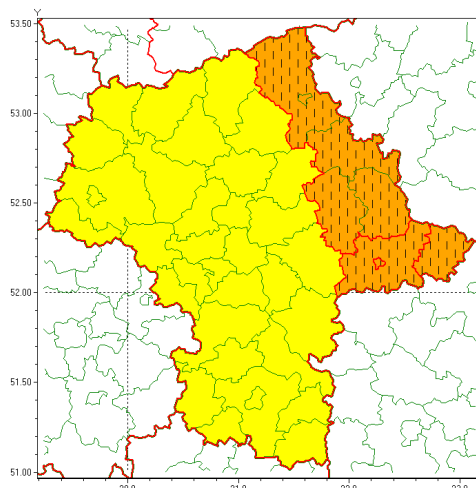

### Zasięg ostrzeżenia w województwie

Burze z gradem

### Zmiana ostrzeżenia meteorologicznego Nr 72 wydanego o godz. 02:09 dnia 13.07.2021

<b>Nazwa biura</b>	IMGW-PIB Centralne Biuro Prognoz Meteorologicznych - Wydział w Warszawie
<b>Zjawisko/stopień zagrożenia</b>	Burze z gradem/ 2
<b>Obszar</b>	województwo mazowieckie <b>powiat siedlecki</b>
<b>Ważność</b>	od godz. 14:33 dnia 13.07.2021 do godz. 24:00 dnia 13.07.2021
<b>Przebieg</b>	Obserwowane i prognozowane są burze, którym będą towarzyszyć ulewne opady deszczu do 50 mm, lokalnie do 60 mm oraz porywy wiatru do 90 km/h. Miejscami grad.
<b>Prawdopodobieństwo wystąpienia zjawiska(%)</b>	80%
<b>Uwagi</b>	Podniesienie stopnia ostrzeżenia.
<b>Dyrektor synoptyk IMGW-PIB</b>	Ilona Bazyluk
<b>Godzina i data wydania</b>	godz. 14:33 dnia 13.07.2021
<b>SMS</b>	IMGW-PIB OSTRZEGA: BURZE Z GRADEM/2 mazowieckie/siedlecki od 14:33/13.07 do 24:00/13.07.2021 deszcz 60 mm, grad, porywy 90 km/h.