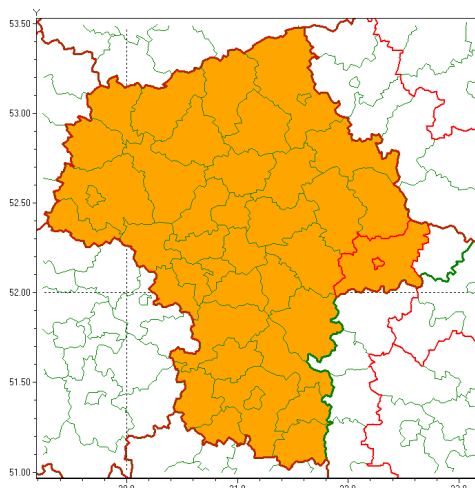

Zasięg ostrzeżenia w województwie

Burze z gradem

Ostrzeżenie meteorologiczne Nr 67

Nazwa biura	IMGW-PIB Centralne Biuro Prognoz Meteorologicznych - Wydział w Warszawie
Zjawisko/stopień zagrożenia	Burze z gradem/ 2
Obszar	województwo mazowieckie powiat siedlecki
Ważność	od godz. 12:00 dnia 09.07.2021 do godz. 04:00 dnia 10.07.2021
Przebieg	Prognozowane są burze, którym miejscami będą towarzyszyć ulewne opady deszczu od 30 mm do 50 mm lokalnie do 60 mm oraz porywy wiatru do 100 km/h, lokalnie 110 km/h. Miejscami grad.
Prawdopodobieństwo wystąpienia zjawiska(%)	80%
Uwagi	Brak.
Dyrektor synoptyk IMGW-PIB	Dorota Pacocha
Godzina i data wydania	godz. 11:47 dnia 09.07.2021
SMS	IMGW-PIB OSTRZEŻENIE: BURZE Z GRADEM/2 mazowieckie/siedlecki od 12:00/09.07 do 04:00/10.07.2021 deszcz 30-50, lok.60 mm, grad, porywy 100 km/h, lok.110 km/h.