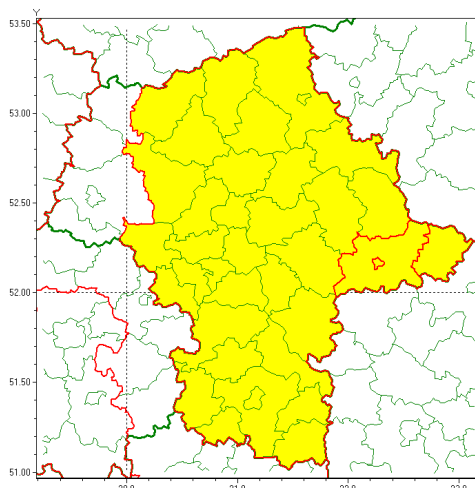

Zasięg ostrzeżenia w województwie

Burze z gradem

Ostrzeżenie meteorologiczne Nr 51

Nazwa biura	IMGW-PIB Centralne Biuro Prognoz Meteorologicznych - Wydział w Warszawie
Zjawisko/stopień zagrożenia	Burze z gradem/ 1
Obszar	województwo mazowieckie powiat siedlecki
Ważność	od godz. 13:00 dnia 18.05.2021 do godz. 21:00 dnia 18.05.2021
Przebieg	Prognozowane są burze, którym miejscami będą towarzyszyć opady deszczu do 25 mm oraz porywy wiatru do 70 km/h. Możliwy grad.
Prawdopodobieństwo wystąpienia zjawiska(%)	70%
Uwagi	Brak.
Dyrektor synoptyk IMGW-PIB	Katarzyna Cisiłowska
Godzina i data wydania	godz. 09:53 dnia 18.05.2021
SMS	IMGW-PIB OSTRZEŻA: BURZE Z GRADEM/1 mazowieckie/siedlecki od 13:00/18.05 do 21:00/18.05.2021 deszcz 25 mm, grad, porywy 70 km/h.