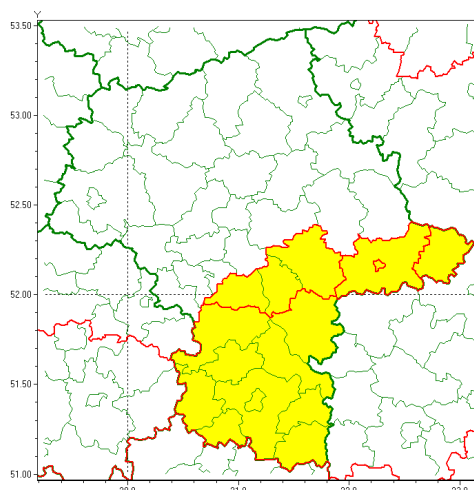

Zasięg ostrzeżenia w województwie

Oblodzenie

Ostrzeżenie meteorologiczne Nr 20

Nazwa biura	IMGW-PIB Centralne Biuro Prognoz Meteorologicznych - Wydział w Warszawie
Zjawisko/stopień zagrożenia	Oblodzenie/ 1
Obszar	województwo mazowieckie powiat siedlecki
Ważność	od godz. 15:00 dnia 04.02.2021 do godz. 09:00 dnia 05.02.2021
Przebieg	Prognozuje się zamarzanie mokrej nawierzchni dróg i chodników po opadach deszczu, deszczu ze mrogiem i mokrego mrogu. Temperatura minimalna od -12°C na północnym-wschodzie regionu do -6°C na południu, temperatura minimalna gruntu odpowiednio od -13°C do -10°C. Temperatuury ujemne będą się równie utrzymywały w ciągu dnia.
Prawdopodobieństwo wystąpienia zjawiska(%)	85%
Uwagi	Brak.
Dyrektor synoptyk IMGW-PIB	Michał Jaworski
Godzina i data wydania	godz. 12:38 dnia 04.02.2021
SMS	IMGW-PIB OSTRZEŻENIE: OBLODZENIE/1 mazowieckie/siedlecki od 15:00/04.02 do 09:00/05.02.2021 temp. min. od -12 st. do -6 st., przy gruncie do -11 st., lisko.