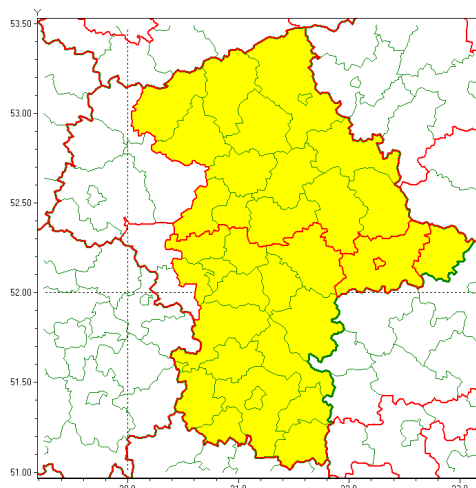

email: meteo.warszawa@imgw.pl

www: www.imgw.pl

Zasięg ostrzeżenia w województwie

Silny mróz

Ostrzeżenie meteorologiczne Nr 10

Nazwa biura	IMGW-PIB Centralne Biuro Prognoz Meteorologicznych - Wydział w Warszawie
Zjawisko/stopień zagrożenia	Silny mróz/ 1
Obszar	województwo mazowieckie powiat siedlecki
Ważność	od godz. 01:00 dnia 17.01.2021 do godz. 09:00 dnia 19.01.2021
Przebieg	Prognozuje się temperatury minimalne w nocy z 16/17.01. od -20°C na północy do -15°C na południu, w nocy z 17/18.01. od -21°C na północy do -16°C na południu oraz w nocy z 18/19.01. od -18°C do -15°C. Temperatura maksymalna w dzień od -14°C do -12°C. Wiatr o średniej prędkości od 10 km/h do 20 km/h.
Prawdopodobieństwo wystąpienia zjawiska(%)	85%
Uwagi	Brak.
Dyrektor synoptyk IMGW-PIB	Michał Folwarski
Godzina i data wydania	godz. 13:02 dnia 16.01.2021
SMS	IMGW-PIB OSTRZEŻENIE: MRÓZ/1 mazowieckie/siedlecki od 01:00/17.01 do 09:00/19.01.2021 temp. min -21 st, temp. maks -12 st, wiatr 10-20 km/h.