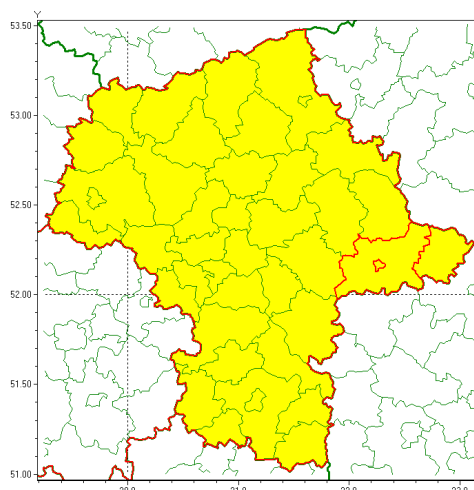

### Zasięg ostrzeżenia w województwie

Oblodzenie

### Ostrzeżenie meteorologiczne Nr 7

<b>Nazwa biura</b>	IMGW-PIB Centralne Biuro Prognoz Meteorologicznych - Wydział w Warszawie
<b>Zjawisko/stopień zagrożenia</b>	Oblodzenie/ 1
<b>Obszar</b>	województwo mazowieckie <b>powiat siedlecki</b>
<b>Ważność</b>	od godz. 18:00 dnia 13.01.2021 do godz. 08:00 dnia 14.01.2021
<b>Przebieg</b>	Prognozuje się zamarzanie mokrej nawierzchni dróg i chodników po opadach mokrego śniegu. Temperatura minimalna od -5°C do -3°C, temperatura minimalna gruntu od -6°C do -4°C.
<b>Prawdopodobieństwo wystąpienia zjawiska(%)</b>	80%
<b>Uwagi</b>	Brak.
<b>Dyrektor synoptyk IMGW-PIB</b>	Michał Folwarski
<b>Godzina i data wydania</b>	godz. 13:13 dnia 13.01.2021
<b>SMS</b>	IMGW-PIB OSTRZEŻENIE: OBLODZENIE/1 mazowieckie/siedlecki od 18:00/13.01 do 08:00/14.01.2021 temp. min. od ... st. do ... st., przy gruncie do ... st., lisko.