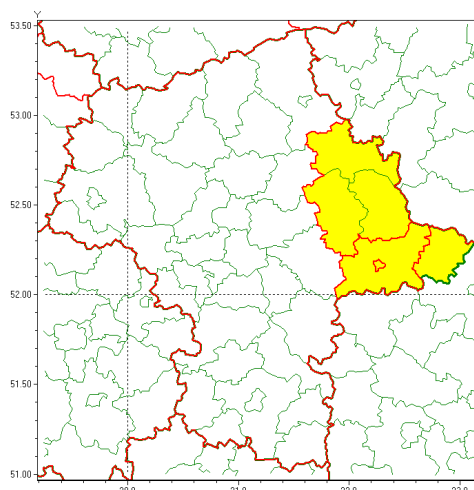

### Zasięg ostrzeżenia w województwie

Opady marznące

### Ostrzeżenie meteorologiczne Nr 11

<b>Nazwa biura</b>	IMGW-PIB Centralne Biuro Prognoz Meteorologicznych - Wydział w Warszawie
<b>Zjawisko/stopień zagrożenia</b>	Opady marznące/1
<b>Obszar</b>	województwo mazowieckie <b>powiat siedlecki</b>
<b>Ważność</b>	od godz. 05:00 dnia 20.01.2021 do godz. 20:00 dnia 20.01.2021
<b>Przebieg</b>	Prognozuje się miejscami wystąpienie słabych opadów marznącego deszczu oraz młotki powodujących gołoledź. Strefa opadów przemieszcza się bieżąco z zachodu na wschód regionu.
<b>Prawdopodobieństwo wystąpienia zjawiska(%)</b>	80%
<b>Uwagi</b>	Brak.
<b>Dyrektor synoptyk IMGW-PIB</b>	Dorota Pacocha
<b>Godzina i data wydania</b>	godz. 13:24 dnia 19.01.2021
<b>SMS</b>	IMGW-PIB OSTRZEŻENIE: MARZĄCE OPADY/1 mazowieckie/siedlecki od 05:00/20.01 do 20:00/20.01.2021 marznące opady, drogi liskie.