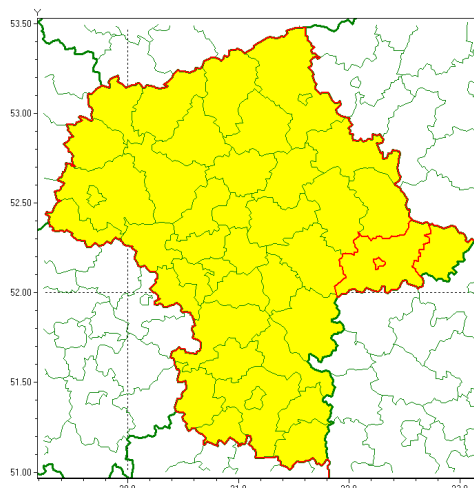

### Zasięg ostrzeżenia w województwie

Gęsta mgła

### Ostrzeżenie meteorologiczne Nr 102

<b>Nazwa biura</b>	IMGW-PIB Centralne Biuro Prognoz Meteorologicznych w Warszawie
<b>Zjawisko/stopień zagrożenia</b>	Gęsta mgła/ 1
<b>Obszar</b>	województwo mazowieckie <b>powiat siedlecki</b>
<b>Ważność</b>	od godz. 18:00 dnia 18.12.2020 do godz. 10:00 dnia 19.12.2020
<b>Przebieg</b>	Prognozuje się gęste mgły, w zasięgu których widzialność wynosi do 100 m.
<b>Prawdopodobieństwo wystąpienia zjawiska(%)</b>	80%
<b>Uwagi</b>	Brak.
<b>Dyrektor synoptyk IMGW-PIB</b>	Ilona Bazyluk
<b>Godzina i data wydania</b>	godz. 12:17 dnia 18.12.2020
<b>SMS</b>	IMGW-PIB OSTRZEŻENIE: MGŁA/1 mazowieckie/siedlecki od 18:00/18.12 do 10:00/19.12.2020 widzialność 100 m.