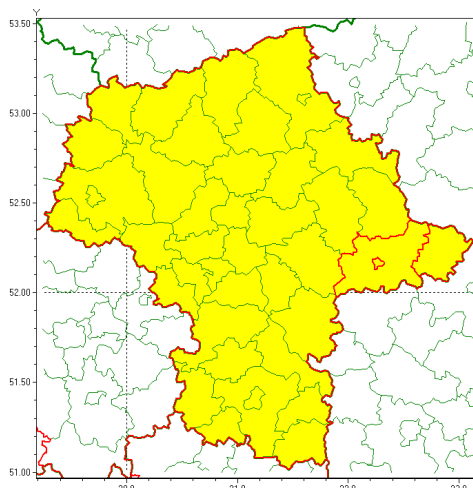

email: meteo.warszawa@imgw.pl

www: www.imgw.pl

Zasięg ostrzeżenia w województwie

Gęsta mgła

Ostrzeżenie meteorologiczne Nr 101

Nazwa biura	IMGW-PIB Centralne Biuro Prognoz Meteorologicznych w Warszawie
Zjawisko/stopień zagrożenia	Gęsta mgła/ 1
Obszar	województwo mazowieckie powiat siedlecki
Ważność	od godz. 19:00 dnia 16.12.2020 do godz. 09:00 dnia 17.12.2020
Przebieg	Prognozuje się gęste mgły w zasięgu których widzialność może wynosić miejscami do 100 m.
Prawdopodobieństwo wystąpienia zjawiska(%)	80%
Uwagi	Brak.
Dyrektor synoptyk IMGW-PIB	Michał Folwarski
Godzina i data wydania	godz. 12:28 dnia 16.12.2020
SMS	IMGW-PIB OSTRZEŻENIE: MGŁA/1 mazowieckie/siedlecki od 19:00/16.12 do 09:00/17.12.2020 widzialność 100 m.