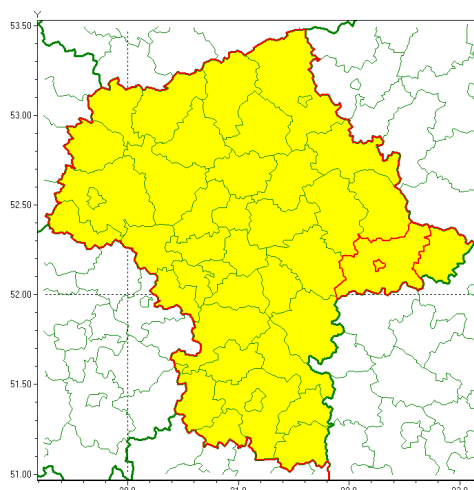

email: meteo.warszawa@imgw.pl

www: www.imgw.pl

Zasięg ostrzeżenia w województwie

Burze z gradem

Ostrzeżenie meteorologiczne Nr 64

| | |
|---|---|
| Nazwa biura | IMGW-PIB Centralne Biuro Prognoz Meteorologicznych w Warszawie |
| Zjawisko/stopień zagrożenia | Burze z gradem/ 1 |
| Obszar | województwo mazowieckie powiat siedlecki |
| Ważność | od godz. 14:00 dnia 16.07.2020 do godz. 23:00 dnia 16.07.2020 |
| Przebieg | Prognozuje się wystąpienie burz z opadami deszczu miejscami od 20 mm do 30 mm, lokalnie do 40 mm oraz porywami wiatru do 70 km/h. Miejscami grad. |
| Prawdopodobieństwo wystąpienia zjawiska(%) | 80% |
| Uwagi | Brak. |
| Dyrektor synoptyk IMGW-PIB | Katarzyna Cisiłowska |
| Godzina i data wydania | godz. 07:18 dnia 16.07.2020 |
| SMS | IMGW-PIB OSTRZEŻA: BURZE Z GRADEM/1 mazowieckie/siedlecki od 14:00/16.07 do 23:00/16.07.2020 deszcz 40 mm, porywy 70 km/h, grad. |