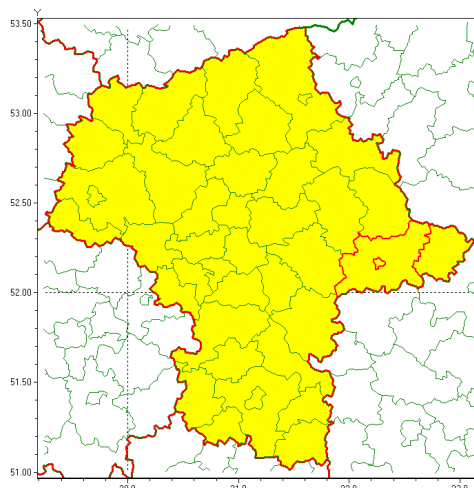

email: meteo.warszawa@imgw.pl

www: www.imgw.pl

Zasięg ostrzeżenia w województwie

Burze z gradem

Ostrzeżenie meteorologiczne Nr 66

Nazwa biura	IMGW-PIB Centralne Biuro Prognoz Meteorologicznych w Warszawie
Zjawisko/stopień zagrożenia	Burze z gradem/ 1
Obszar	województwo mazowieckie powiat siedlecki
Ważność	od godz. 12:00 dnia 20.07.2020 do godz. 22:00 dnia 20.07.2020
Przebieg	Prognozuje się wystąpienie burz z opadami deszczu do 40 mm oraz porywami wiatru do 80 km/h. Miejscami grad.
Prawdopodobieństwo wystąpienia zjawiska(%)	90%
Uwagi	Brak.
Dyrektor synoptyk IMGW-PIB	Katarzyna Cisiłowska
Godzina i data wydania	godz. 07:25 dnia 20.07.2020
SMS	IMGW-PIB OSTRZEŻA: BURZE Z GRADEM/1 mazowieckie/siedlecki od 12:00/20.07 do 22:00/20.07.2020 deszcz 40 mm, porywy 80 km/h, miejscami grad.