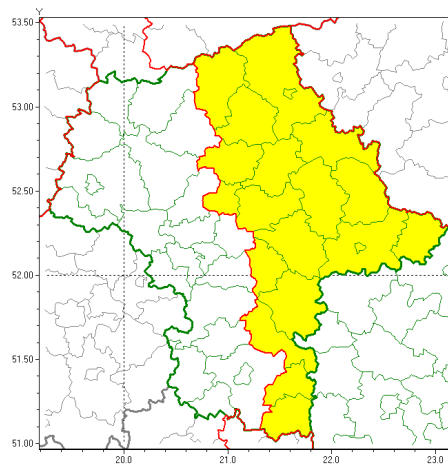

Zasięg ostrzeżeń w województwie

Burze z gradem
2019-06-06 13:37

WOJEWÓDZTWO MAZOWIECKIE
OSTRZEŻENIA METEOROLOGICZNE ZBIORCZO NR 69
WYKAZ OBOWIĄZUJĄCYCH OSTRZEŻEŃ
o godz. 13:37 dnia 06.06.2019

Zjawisko/Stopień zagrożenia	Burze z gradem/1
Obszar (w nawiasie numer ostrzeżenia dla powiatu)	powiaty: garwoliński(39), kozienicki(37), legionowski(40), lipski(39), łosicki(34), makowski(42), miński(39), ostrołęcki(41), Ostrołęka(41), ostrowski(38), otwocki(39), przasnyski(42), pułtuski(41), Siedlce(35), siedlecki(35), sokołowski(34), węgrowski(37), wołomiński(38), wyszkowski(42), zwoleński(38)
Ważność	od godz. 15:00 dnia 06.06.2019 do godz. 22:00 dnia 07.06.2019
Prawdopodobieństwo	80%
Przebieg	Prognozuje się wystąpienie burz z opadami deszczu do 20 mm, lokalnie do 30 mm oraz porywami wiatru do 70 km/h. Miejscami możliwy grad.
SMS	IMGW-PIB OSTRZEŻEGA: BURZE Z GRADEM/1 mazowieckie (20 powiatów) od 15:00/06.06 do 22:00/07.06.2019 deszcz 30 mm, porywy 70 km/h. Dotyczy powiatów: garwoliński, kozienicki, legionowski, lipski, łosicki, makowski, miński, ostrołęcki, Ostrołęka, ostrowski, otwocki, przasnyski, pułtuski, Siedlce, siedlecki, sokołowski, węgrowski, wołomiński, wyszkowski i zwoleński.
RSO	Woj. mazowieckie, IMGW-PIB wydał ostrzeżenie pierwszego stopnia o burzach z gradem
Uwagi	Brak.
Dyżurny synoptyk IMGW-PIB	Michał Folwarski