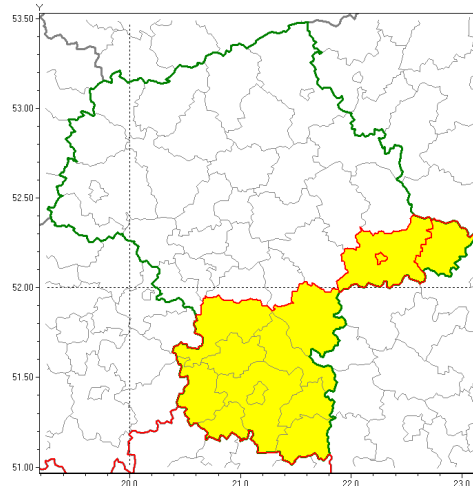

Zasięg ostrzeżenia w województwie

Burze z gradem

Ostrzeżenie meteorologiczne Nr 32

Nazwa biura	IMGW-PIB Centralne Biuro Prognoz Meteorologicznych w Warszawie
Zjawisko/stopień zagrożenia	Burze z gradem/ 1
Obszar	województwo mazowieckie powiat siedlecki
Ważność	od godz. 14:00 dnia 27.05.2019 do godz. 22:00 dnia 28.05.2019
Przebieg	Prognozuje się wystąpienie burz z opadami deszczu miejscami od 15 mm do 25 mm oraz porywami wiatru do 75 km/h. Miejscami możliwy grad.
Prawdopodobieństwo wystąpienia zjawiska(%)	80%
Uwagi	Brak.
Dyrektor synoptyk IMGW-PIB	Małgorzata Tomczuk
Godzina i data wydania	godz. 12:57 dnia 27.05.2019
SMS	IMGW-PIB OSTRZEŻENIE: BURZE Z GRADEM/1 mazowieckie/siedlecki od 14:00/27.05 do 22:00/28.05.2019 deszcz 25 mm, porywy 75 km/h.